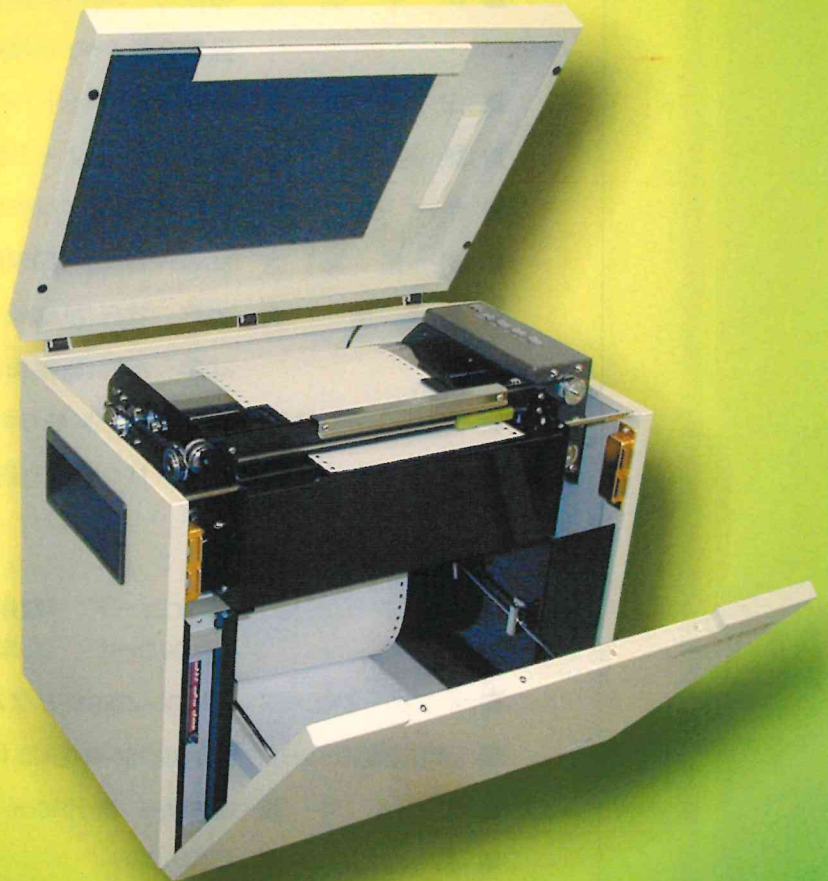

# ESA 721 Ver'95

音の静かなESA721に点作図プロッタ機構を搭載。  
印字速度も速くなって新登場！

高品質・高性能で日本最初の点字プリンタとして登場して以来、音の静かさと日本の点字サイズ(B5版、32マス22行)を守って、多くの点字図書館や盲学校に納入させていただいております。

そのESA721が豊かな表現力のグラフィック機能と便利さを増して新登場です。点字プリンタの購入をお考えの場合は、ぜひ点字図書館・出版所等にお問合せの上、選定されることをお勧め致します。

大中小の3点方式による点作図プロッタ機構(世界初)搭載。

点作図プロッタとは、図形を上を行から分解して印字するのではなく、ヘッドを左右に動かすと同時に紙を前後に動かし鉛筆で図形を書くように印字する機構です。

そしてESA721 Ver'95には通常の6点の他に1の点より大きい点と小さい点をそれぞれ付け加えて、太線・中線・細線と3種類の線を印字できるようにしました。

それぞれの線の点間を自由に変わりますので、今まで点訳の最大のネックだった点図が思いのままに印字できます。

## ■仕様一覧

- 印 字 速 度 毎秒10~20点字(印字圧調整スイッチにて可変)  
通常文章 1 ページあたり30秒(20字/秒)
- 印 字 方 式 シリアル・ドット・インパクト方式(6点同時往復印字)
- 紙 送 り 方 式 トラクタ・フィード方式
- 用 紙 幅 8インチ×10インチ/10インチ×11インチ
- 用 紙 厚 さ 55kg~150kg 印字圧調整スイッチ
- 印 字 数 32字 22行(紙幅8インチ)  
40字 24行(紙幅10インチ)
- プリント・バッファ 512Kバイトメモリ内蔵(通常文章約1,000ページ記憶)
- データ形式 このプリンタは2通りのコード切り替えが可能です。

## 省スペース

本体の内部に連続点字用紙(150Kgまで)が1,000枚入ります。また点字が打ち出された紙は前面から吐出されますので床に置くことができ、場所を選びません。