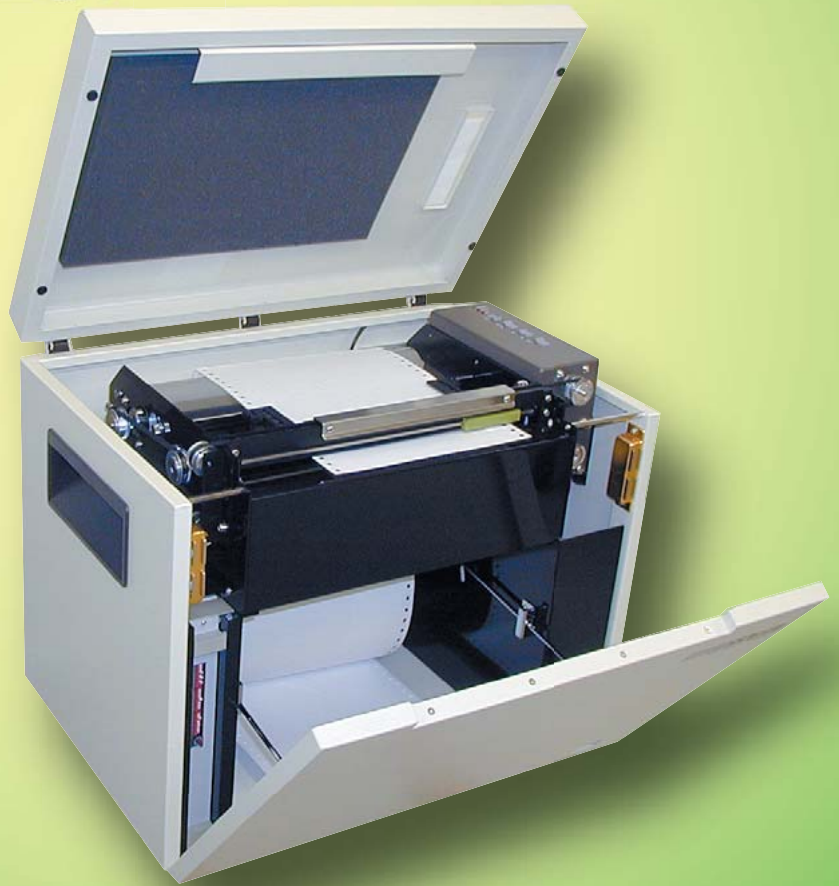

ESA 721 Ver'95

音の静かなESA721に点作図プロッタ機構を搭載。
印字速度も速くなって新登場！

高品質・高性能で日本最初の点字プリンタとして登場して以来、音の静かさと日本の点字サイズ(B5版、32マス22行)を守って、多くの点字図書館や盲学校に納入させていただいております。

そのESA721が豊かな表現力のグラフィック機能と便利さを増して新登場です。点字プリンタの購入をお考えの場合は、ぜひ点字図書館・出版所等にお問合せの上、選定されることをお勧め致します。

FAX 048(452)8924

<http://www.jtr-tenji.co.jp/>

点作図プロッタとは、図形を上から分解して印字するのではなく、ヘッドを左右に動かすと同時に紙を前後に動かし鉛筆で図形を書くように印字する機構です。

そしてESA721 Ver'95には通常の6点の他に1の点より大きい点と小さい点をそれぞれ付け加えて、太線・中線・細線と3種類の線を印字できるようにしました。

それぞれの線の点間を自由に変えられますので、今まで点訳の最大のネックだった点図が思いのままに印字できます。