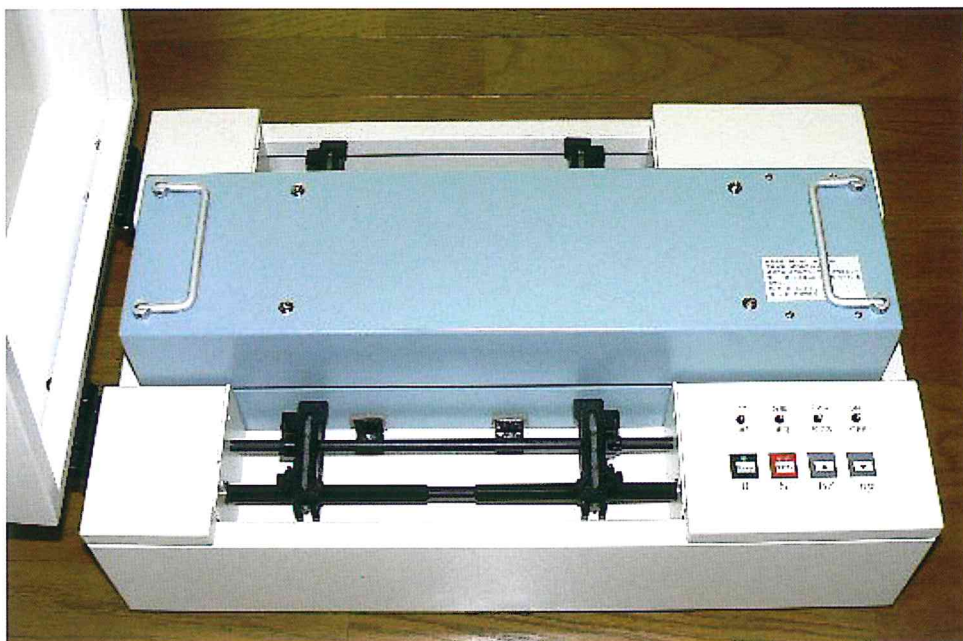

ESA600G

両面同時 グラフィック対応点字プリンター

蓋を閉めると
防音ケースになります

- 両面同時に点図(グラフィック)を印刷できる点字プリンターです。
- 図形用の点として、大・中・小の点とそれぞれの裏点、計6種類の点種が打ち出し可能です。
- 両面同時印刷なので用紙を入れ替える煩わしさもなく、パソコンとの接続もシリアル・USBに対応しています。

株式会社 ジェイ・ティー・アール
〒335-0022 埼玉県戸田市上戸田 4-13-18
TEL 048-452-8898 <http://www.jtr-tenji.co.jp>