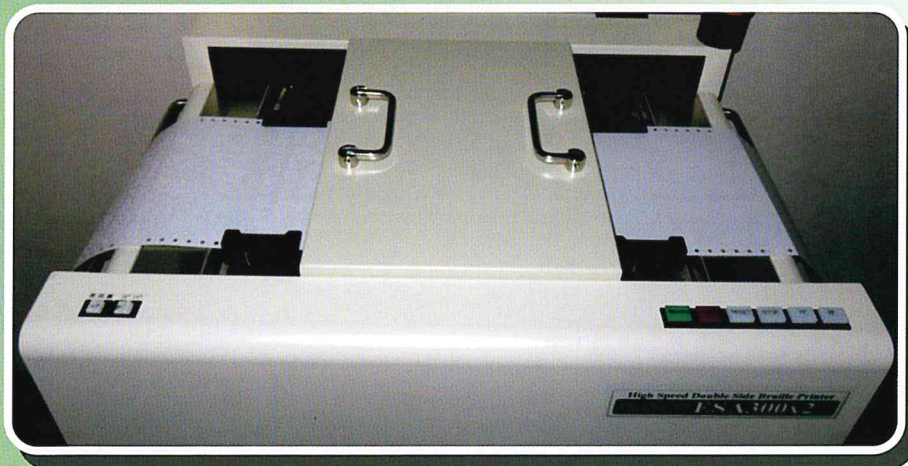

エックス ツー

ESA300x2

点字ラインプリンター

ESA300proの後継機種
として両面同時の高速ラ
インプリンターが新登場

1ページ表・裏を約7秒で打ち出しま
す。(8×10インチ用紙)

10×11インチに40マスデータも打
ち出し可能。

両面同時印刷なので、用紙を入れ替
える手間もありません。

—仕様—

- 印字速度 両面同時印刷 約7秒/頁
片面印刷 約5秒/頁
- 印字方式 マトリックス打点方式 (インターラインのみ対応)
- 用紙幅 8×10インチ(B5)、10×11インチ(A4)
- 用紙厚さ 55～150Kg
- 寸法 幅66×奥行49×高さ36(cm)
- 重量 38Kg

印字ユニットの取り外しが
可能なので、メンテナンス
が簡単になりました。

(株) ジェイ・ティー・アール

〒335-0022